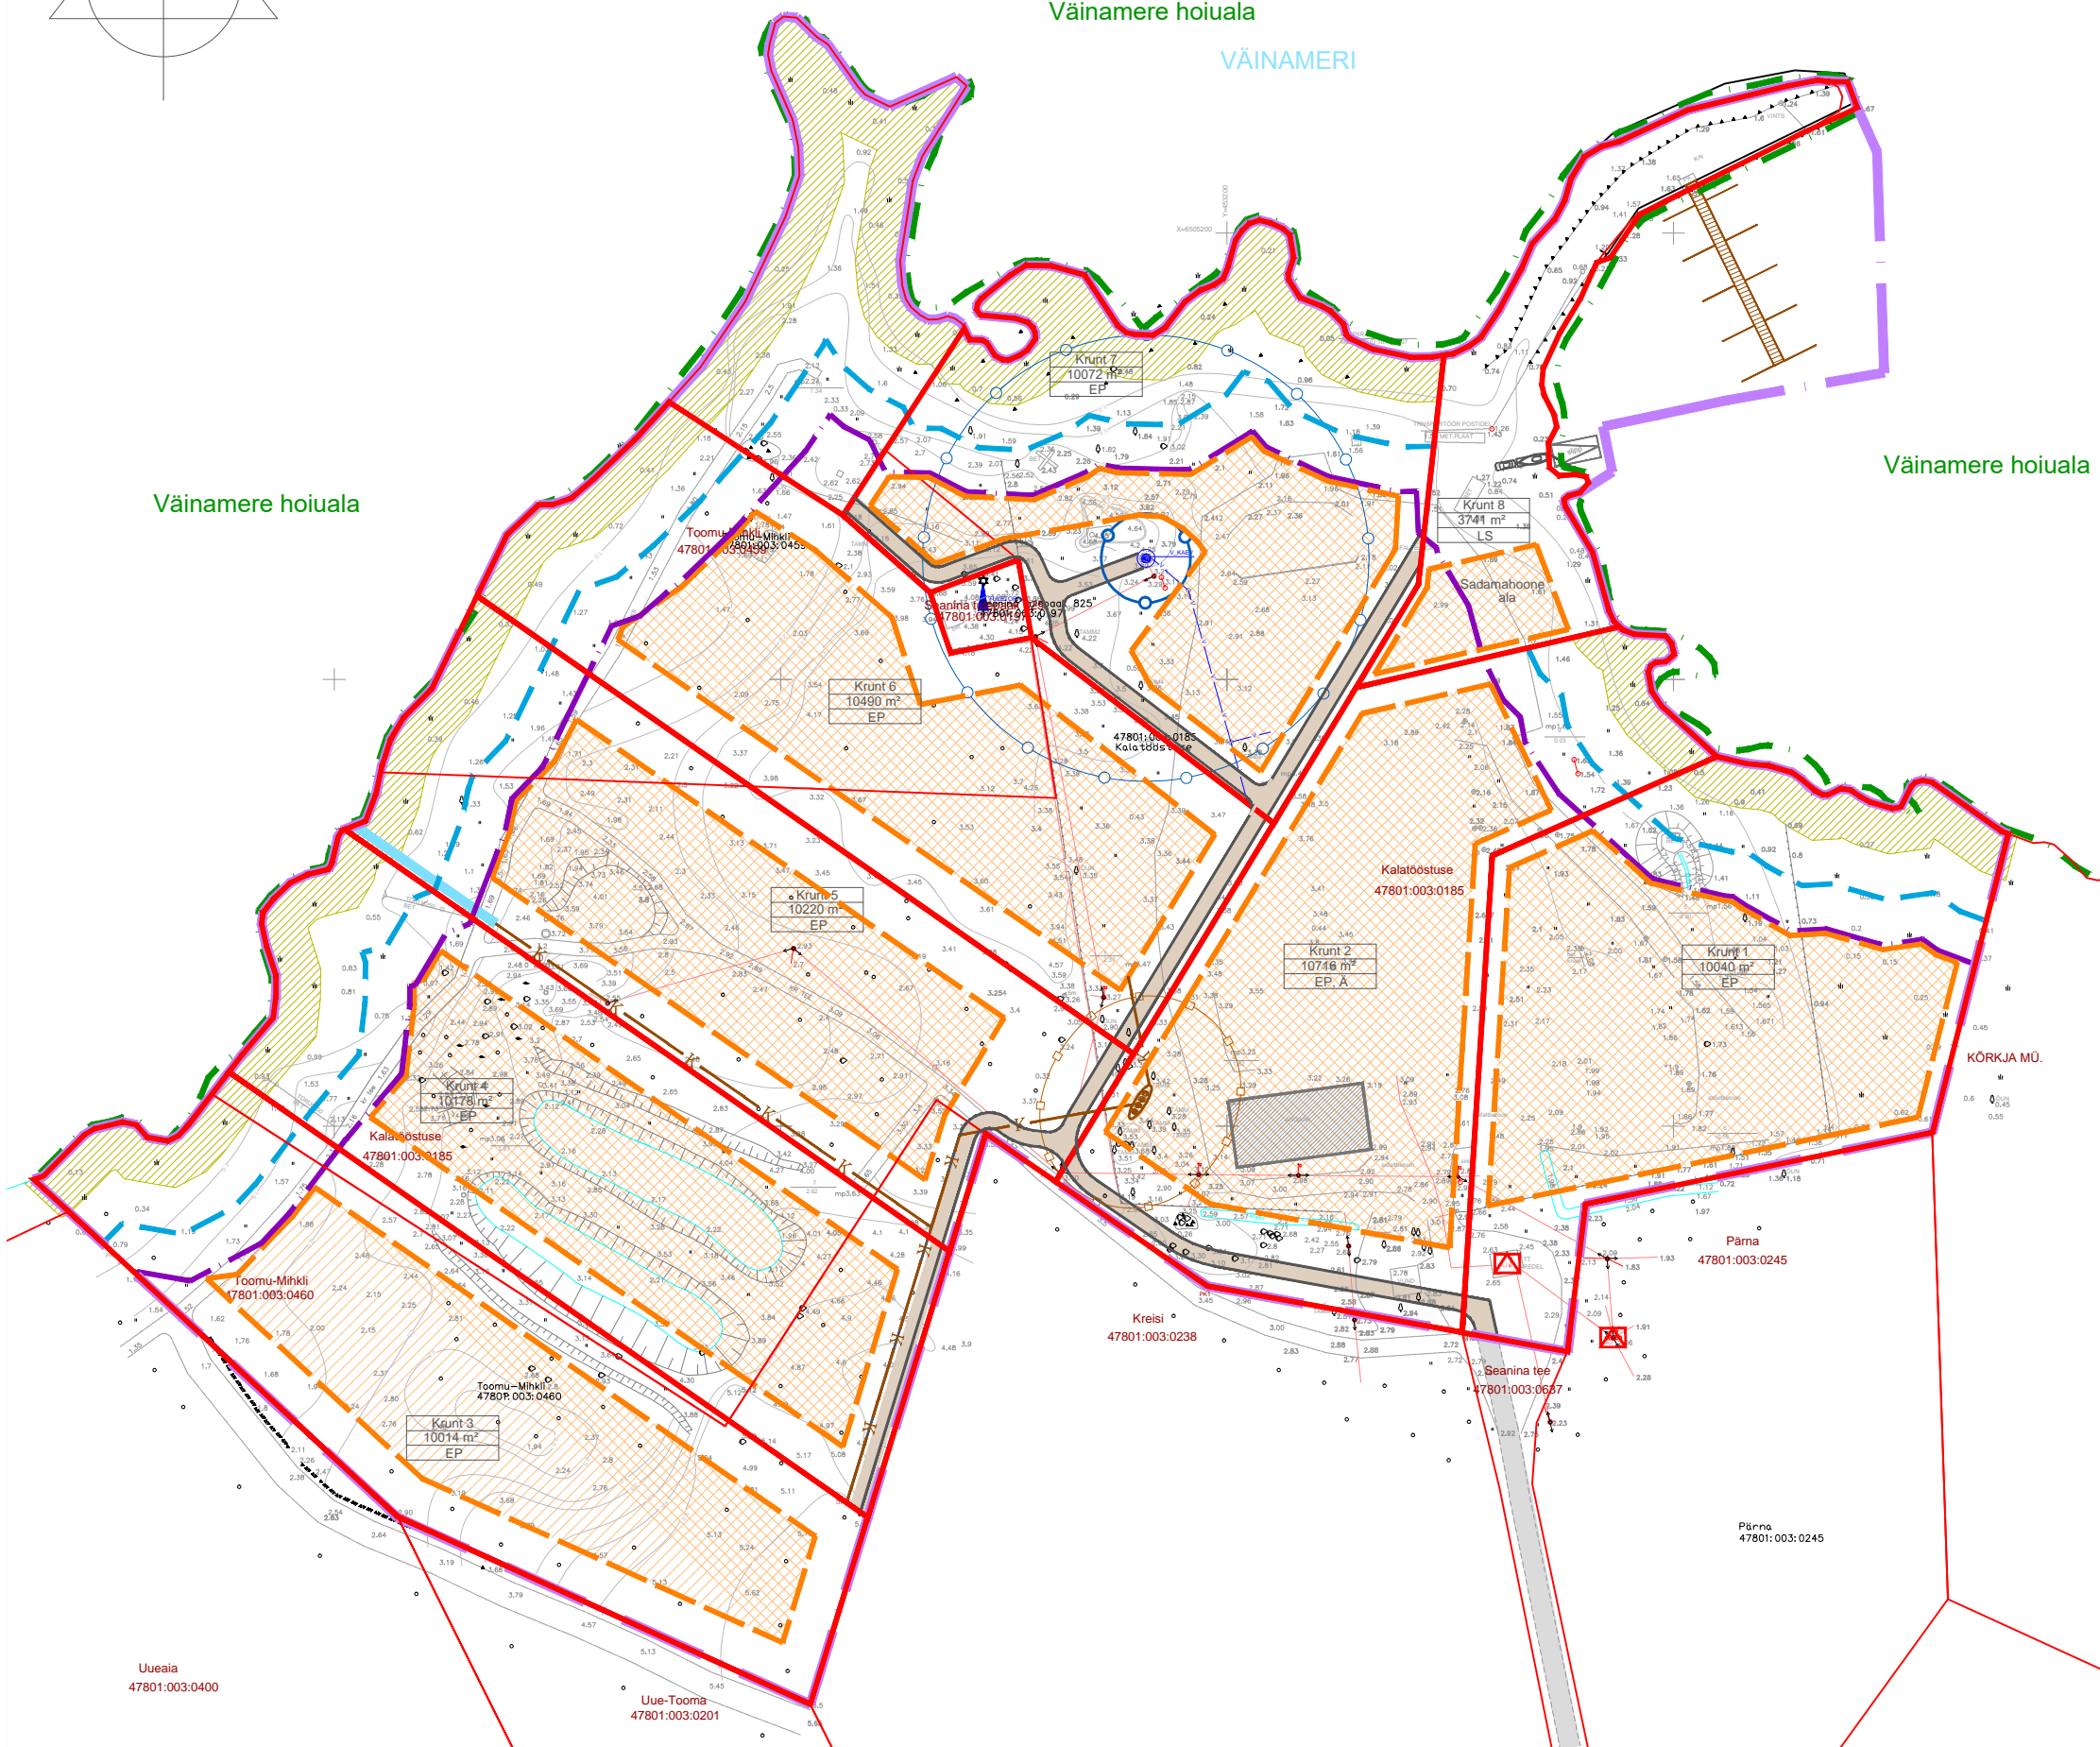

Väinamere hoiuala  
VÄINAMERI

Väinamere hoiuala

Väinamere hoiuala

LEPPEMÄRGID:

-  PLAN. ALA PIIR
  -  OLEMASOLEV PIIR
  -  PÕHIKAARDI RANNAJOO
  -  OLEMASOLEV SÕIDUTEE
  -  OLEMASOLEV HOONE
  -  VÄINAMERE HOIUALA PIIR
  -  RANNA EHITUSKEELUVÖÖNDI PIIR
  -  VEEKAITSEVÖÖNDI PIIR
  -  KALLASRADA
  -  SEANINA TULEPAAK
  -  OLEMASOLEV ALAJAAM
  -  OLEMASOLEV PUURKAEV
  -  OLEMASOLEVA PUURKAEVU SANITAARKAITSEKUJA
  -  OLEMASOLEVA PUURKAEVU PLANEERITUD HOOLDUSALA
  -  PLANEERITAV KRUNDI PIIR
  -  PLANEERITUD HOONESTUSALA
  -  PLANEERITUD SÕIDUTEED, PARKLA- JA TEENINDUSALAD
  -  PLANEERITUD REOVEPUHASTI
  -  PLANEERITAVA REOVEE RAJATISE KUJA
  -  PLANEERITUD KANALISATSIOONITORUSTIK
  -  PLANEERITUD KRAAV
- |                      |   |                     |
|----------------------|---|---------------------|
| Krunn 1              | — | KRUNDI NIMI         |
| 10040 m <sup>2</sup> | — | KRUNDI SUURUS       |
| EP                   | — | KRUNDI SIHTOTSTARVE |
- LS - Sadama maa  
EP - Üksikelamu maa

SAARE MAAKOND  
MUHU VALD  
NÕMMKÜLA KÜLA  
TOOMU-MIHKLI JA KALATÖÖSTUSE  
DETAILPLANEERINGU  
ESKIS  
M 1:1000